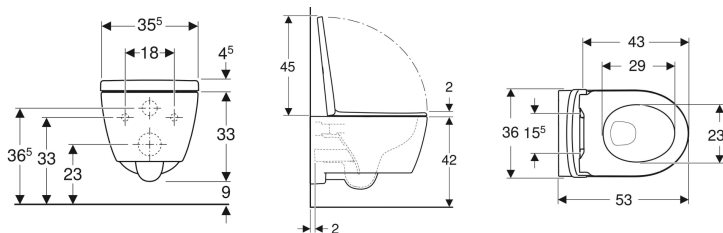

Geberit iCon sett vegghengt toalett, skjult montering, Rimfree, med toalettsete

Eksempelbilde

Bruksformål

- For innbyggingssisterne

Egenskaper

- Vegghengt
- Rimfree
- Enkelt feste med Geberit veggfeste EFF3 for toalett

- Skjult montering
- Skjult feste
- Toalettsete av Duroplast
- Toalettlokk overlappende
- Toalettsete med EasyMount-hengsler

Tekniske data

Materiale | Porselen

Leveranseomfang

- Toalettskål
- Toalettsete
- Monteringsmaterieill

Art. nr.	NRF nr.	Farge / overflate	B	H	T	Quick Release	Soft Close	Feste	
501.664.00.1	6122953	Hvit	36 cm	37.5 cm	53 cm	Lukkbar	Ja	Ovenfra	Ny
501.664.00.8	6122954	Hvit / KeraTect	36 cm	37.5 cm	53 cm	Lukkbar	Ja	Ovenfra	Ny